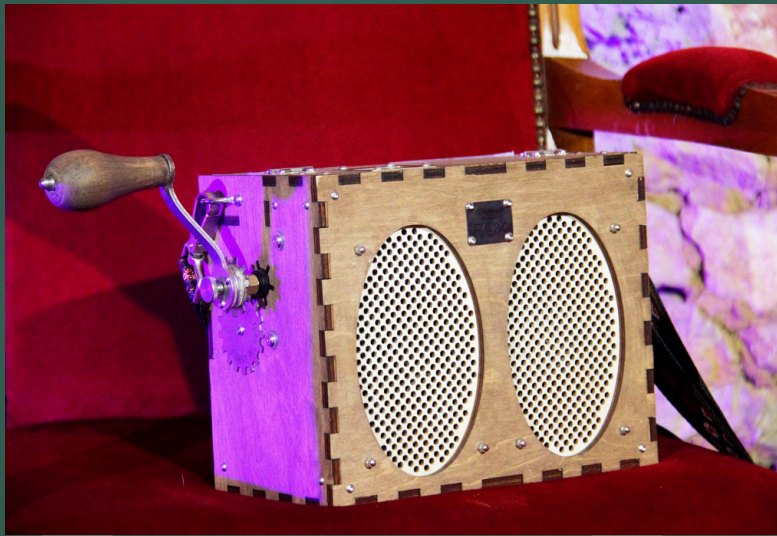

Noël n'a aucun secret pour cette lutine fort débrouillarde et dégourdie !

Paillette

Paillette est plus... comment dire...
Elle est moins...

Elle est rêveuse et tête en l'air !

Depuis 58 Noëls, elle s'est spécialisée dans la décoration de sapin et de la maison, elle connaît des centaines de recettes gourmandes et s'évertue à propager la Magie de Noël !

Les Personnages

La Tournivelle

Objet sonore non identifié

Petit caisson en bois muni d'une manivelle qui émet musiques ou paroles

Petit secret :

Permet la mise en relation directe avec le DRL, le directeur des Relations Lutinesques : Le Professeur Folichon.